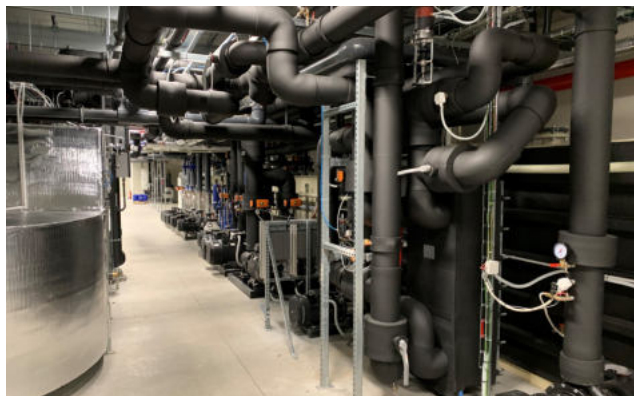

Komerční, rekreační a obytné budovy

- dodávky čerpací techniky
- dodávky armatur, i armatur s pohony
- návrhy řešení a následná servisní činnost
- expanzní systémy
- zboží určené pro měření a regulaci

David Svoboda 548 422 652
(ředitel divize technické zařízení budov)