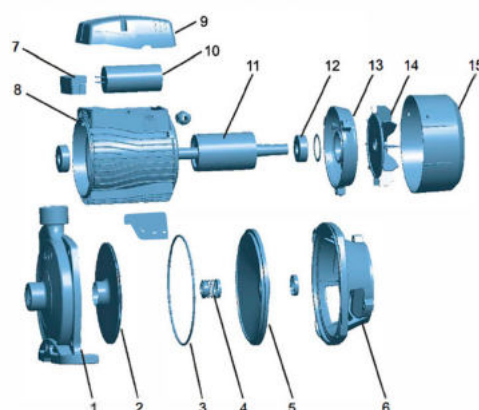

Hydraulická křivka výkonu

Rozpad dílů čerpadla

Číslo	Část
1	Tělo čerpadla
2	Oběžné kolo
3	Těsnění spirální skříně
4	Mechanická ucpávka
5	Mezisiřena
6	Konzola, přední ložiskový štít
7	Svorkovnice
8	Statorový paket
9	Kryt svorkovnice
10	Kondenzátor

Číslo	Část
11	Rotor s hřídelí
12	Ložisko
13	Zadní ložiskový štít
14	Vrtule ventilátoru
15	Kryt ventilátoru

Informace o balení

Model	kg	L (mm)	W (mm)	H (mm)
ACm75	13,4	333	215	260
ACm110	18,45	383	233	287
ACm150	22,8	425	265	310
AC220	23,3	425	265	310

BRNO

U Svitavy 1, 618 00 Brno
tel.: +420 548 422 611
e-mail: obchod@pumpa.cz

PRAHA

U Pekáren 2, 102 00 Praha 10
tel.: +420 272 011 611
e-mail: praha@pumpa.cz

SERVIS 24/7 HOD
602 737 009

VOLAT ZDARMA
800 100 763

www.pumpa.cz