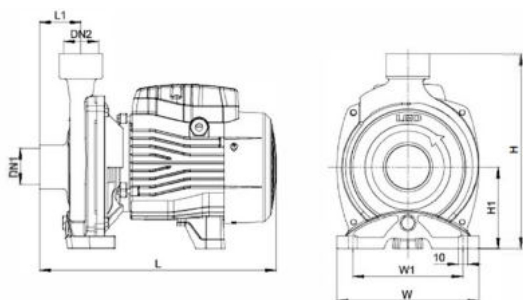

## Rozměry

Model	DN 1-2	L (mm)	W (mm)	H (mm)	L1 (mm)	W1 (mm)	H1 (mm)
ACm75	1" x 1"	298	190	240	44	160	100
ACm110	5/4" x 1"	359	206	263	50	178	112
ACm150	5/4" x 1"	360	240	286	51	207	115
AC220	5/4" x 1"	360	240	286	51	207	115