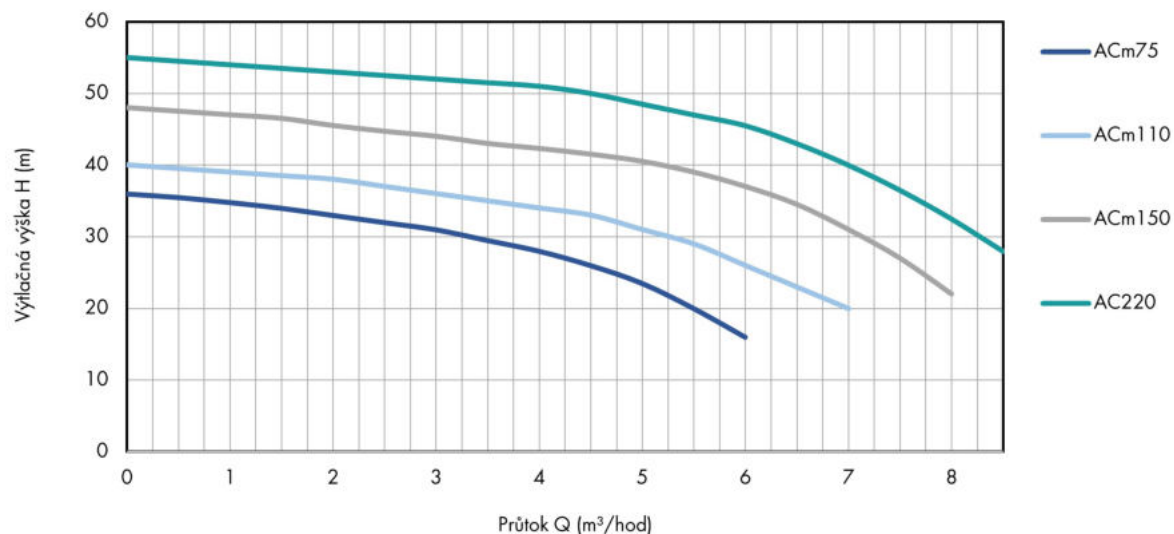

## Technická data

Model	Objednací číslo	Výkon kW	Q (m³/h)	Q (l/min.)																	
				0	0,6	0,9	1,2	1,8	2,4	3,0	3,6	4,2	4,5	4,8	5,4	6,0	6,6	7,2	7,8	8,4	9,0
ACm75	ZB00050852	0,75	H (m)	36	35	34	33,5	33	32	31	29	27	26	23,5	20	16	-	-	-	-	-
ACm110	ZB00050853	1,1		40	39	38	38	37,5	37	36	35	33	32	31	29	26	23	20	-	-	-
ACm150	ZB00061462	1,5		48	47,5	47	46,5	45,5	44,5	43,5	42,5	41,5	41	40,5	39	37	34,5	31	27	22	-
AC220	ZB00061463	2,2		55	54,5	54	53,5	53	52,5	51,5	50,5	49,5	49	48,5	47	45,5	43,5	40	36,5	32,5	28

## Rozměry

Model	DN 1-2	L (mm)	W (mm)	H (mm)	L1 (mm)	W1 (mm)	H1 (mm)
ACm75	1" x 1"	298	190	240	44	160	100
ACm110	5/4" x 1"	359	206	263	50	178	112
ACm150	5/4" x 1"	360	240	286	51	207	115
AC220	5/4" x 1"	360	240	286	51	207	115

## Hydraulická křivka výkonu