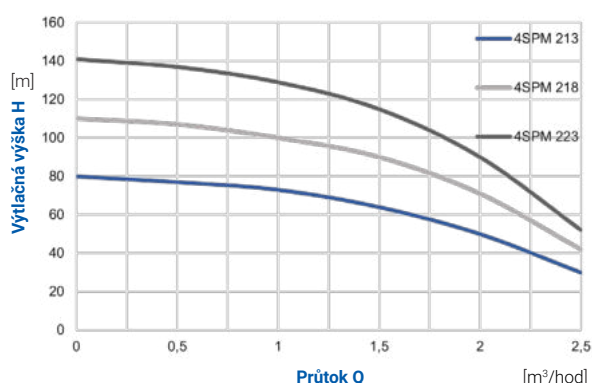

## 4" ponorné čerpadlo **BLUE LINE 4SPM**

Ponorné 4" čerpadlo do vrtu a studny.  
Je určené pro čerpání čisté vody. Vhodné  
pro zásobování domácností a zavlažování  
zahrad.

### Použití

- Čerpání čisté vody z vrtu a studny (s chladícím pláštěm)
- Zavlažování, zásobování domácností
- Čerpadlo může být použito jak samostatně, tak i s tlakovou nádobou jako domácí vodárna

Model	blue line 4SPM 213	blue line 4SPM 218	blue line 4SPM 223
Kód	ZB00061472	ZB00061473	ZB00061474
Maximální průtok [m <sup>3</sup> /hod]	2,7	2,7	2,7
Maximální výtlačná výška [m]	80	110	141
Průměr čerpadla	4"	4"	4"
Napětí/frekvence [V/Hz]	230 / 50	230 / 50	230 / 50
Výkon [W]	550	750	1100
Připojení	1 ¼"	1 ¼"	1 ¼"
Maximální hloubka ponoru [m]	40	40	40
Maximální teplota kapaliny [°C]	35	35	35
Délka kabelu [m]	30	40	50
Stupeň krytí	IP 68	IP 68	IP 68
Třída izolace	B	B	B
Hmotnost [kg]	16,3	20,5	26,1
Rozměr - délka [mm]	770	895	1045

### Hydraulická křivka výkonu