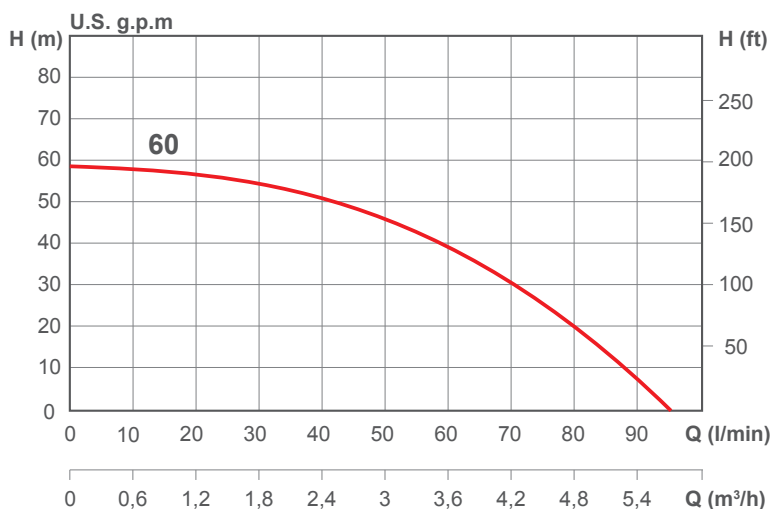

Materiály:

Čerpadlo, tělo motoru, rukojeť a plášť z nerezové oceli AISI 304. Oběžná kola, difuzory a oddělovače z vyztuženého PPO. Každý stupeň čerpadla je vybaven nerezovým kroužkem pro odolnost proti opotřebení. Hřídel motoru z nerezové oceli AISI 420. Mechanická ucpávka je z Al/Gr K ochraně proti písku je namontováno speciální těsnění. Těsnění z NBR. Dodáváno s 20m kabelem H07RN8F.

Motor:

- Asynchronní, jednofázový 230V-50Hz.
- Třída izolace F, IP68.
- Chlazení mechanické ucpávky je řešeno pomocí neznečišťujícího minerálního oleje.
- Elektromotor je chlazen obtékající kapalinou.
- Vestavěná ochrana proti přetížení.