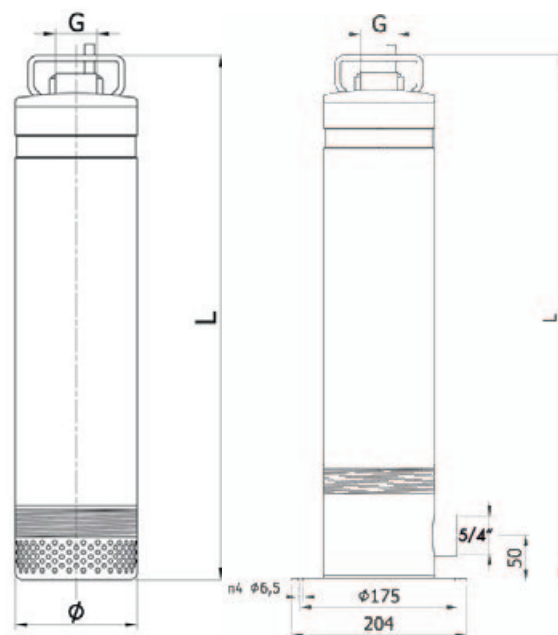

pumpa[®]

5" ACUASTOP

VÍCESTUPŇOVÁ PONORNÁ ČERPADLA

Ponorné 5" čerpadlo z nekorodujících materiálů pro čerpání čisté vody ze studní a vrtů od průměru 150 mm. Vhodné zejména pro zavlažování a zásobování vodou menších objektů. Integrovaná tlaková řídicí jednotka pro plně automatický provoz. K dispozici ve 2 provedeních, se spodním sáním (AcuaStop 60) a v provedení pro připojení plovoucího sání (AcuaStopX 60). Součástí je i vestavěná ochrana čerpadla proti běhu na sucho.

**Umbra[®]
Pompe**

Specifikace:

- Hmax. 57 m
- Qmax. 95 l/min.
- Max. ponor.: 17 m
- Připojení: 1"
- Vnější průměr: 127 mm
- Max. teplota kapaliny: 35 °C
- Max. počet startů: 40/hod.
- Výkon: 750 W
- Napětí: 230 V
- Délka kabelu: 20 m
- Zapínací tlak: 2,5 barů

5" ACUASTOP

Materiály:

Čerpadlo, tělo motoru, rukojeť a plášť z nerezové oceli AISI 304. Oběžná kola, difuzory a oddělovače z vyztuženého PPO. Každý stupeň čerpadla je vybaven nerezovým kroužkem pro odolnost proti opotřebení. Hřídel motoru z nerezové oceli AISI 420. Mechanická ucpávka je z Al/Gr K ochraně proti písku je namontováno speciální těsnění. Těsnění z NBR. Dodáváno s 20m kabelem H07RN8F.

AquaStop 60

AquaStopX 60

Rozměry:

| Typ | N° (Kit) | Ø (mm) | L (mm) | G | Hmotnost (kg) |
|-----|----------|--------|--------|----|---------------|
| 60 | 5 | 127 | 616 | 1" | 13 |

Specifikace:

| Typ | P2 | | P1 | Ampere | μF | Q | dodávané množství při tlaku | | | | | | | | | |
|--------------|----|------|-----------------|----------------|----|----|-----------------------------|-------|-----|-----|-----|-----|-----|-----|-----|-----|
| | HP | KW | KW ¹ | 230 V 50 Hz | | | m³/h | 0 | 1,2 | 1,6 | 2,4 | 3,6 | 4,2 | 4,8 | 5,4 | 5,7 |
| | | | | | | | | l/min | 0 | 20 | 30 | 40 | 60 | 70 | 80 | 90 |
| AcuaStop 60 | 1 | 0,75 | 1,25 | 6 | 25 | 57 | 54 | 50 | 44 | 36 | 27 | 18 | 8 | 0 | | |
| AcuaStopX 60 | 1 | 0,75 | 1,25 | 6 | 25 | 57 | 54 | 50 | 44 | 36 | 27 | 18 | 8 | 0 | | |