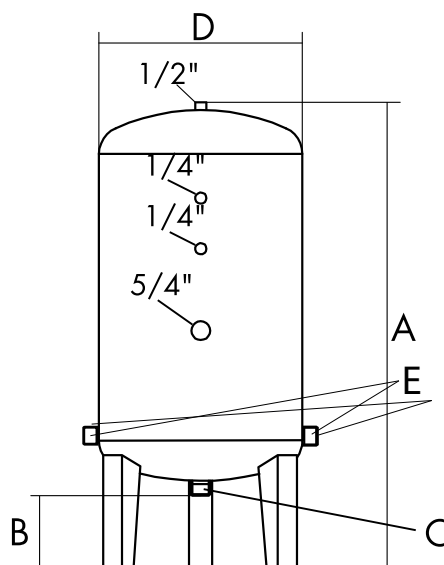

pumpa[®]

**NEREZOVÉ TLAKOVÉ
NÁDOBY JOVAL**

JOVAL[®]

NEREZOVÉ TLAKOVÉ NÁDOBY JOVAL

- MATERIÁL – NEREZOVÁ OCEL AISI 304
- ZÁRUKA 2 ROKY
- BEZ VYMĚNITELNÉHO VAKU

Série V – vertikální provedení

Model	Objem (l)	A	B	C	D	E	P. max (Bar)
60 VI	57	735	150	1"	400	1"	8
100 VI	108	1150	150	1"	400	1"	8
150 VI	166	1250	195	1"	480	1"	8
200 VI	210	1460	130	1"	480	5/4"	6
300 VI	291	1540	195	1"	560	5/4"	6
400 VI	408	1600	200	1"	640	5/4"	6
500 VI	488	1934	240	1"	640	1"	6
600 VI	570	2095	200	1"	640	5/4"	6
750 VI	754	1950	180	1"	800	2"	6
1000 VI	995	2500	245	1"	800	2"	6

Série H – horizontální provedení

Model	Objem (l)	A	B	C	D	E	P. max (Bar)
100 H	108	610	160	1010	400	1"	8
200 H	210	710	150	1290	480	1"	6
300 H	291	760	150	1480	560	1"	6

pumpa

BRNO

U Svitavy 1, 618 00 Brno
T: +420 548 422 611
E: obchod@pumpa.cz