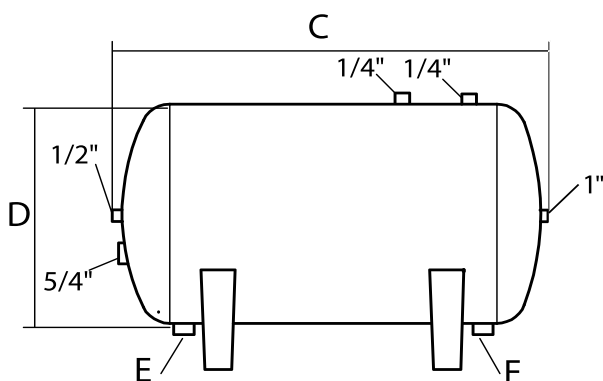

pumpa[®]

**NEREZOVÉ TLAKOVÉ
NÁDOBY JOVAL**

JOVAL[®]

NEREZOVÉ TLAKOVÉ NÁDOBY JOVAL

- MATERIÁL – NEREZOVÁ OCEL AISI 304
- ZÁRUKA 2 ROKY
- BEZ VYMĚNITELNÉHO VAKU

Série V – vertikální provedení

Model	Objem (l)	A	B	C	D	E	P. max (Bar)
60 VI	57	735	150	1"	400	1"	8
100 VI	108	1150	150	1"	400	1"	8
150 VI	166	1250	195	1"	480	1"	8
200 VI	210	1460	130	1"	480	5/4"	6
300 VI	291	1540	195	1"	560	5/4"	6
400 VI	408	1600	200	1"	640	5/4"	6
500 VI	488	1934	240	1"	640	1"	6
600 VI	570	2095	200	1"	640	5/4"	6
750 VI	754	1950	180	1"	800	2"	6
1000 VI	995	2500	245	1"	800	2"	6

Série H – horizontální provedení

Model	Objem (l)	A	B	C	D	E	P. max (Bar)
100 H	108	610	160	1010	400	1"	8
200 H	210	710	150	1290	480	1"	6
300 H	291	760	150	1480	560	1"	6

pumpa

BRNO

U Svitavy 1, 618 00 Brno
T: +420 548 422 611
E: obchod@pumpa.cz