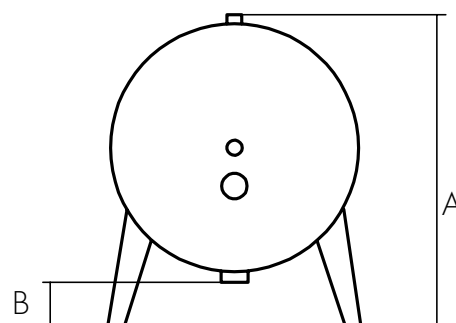

pumpa[®]

**NEREZOVÉ TLAKOVÉ
NÁDOBY JOVAL**

JOVAL[®]

NEREZOVÉ TLAKOVÉ NÁDOBY JOVAL

- MATERIÁL – NEREZOVÁ OCEL AISI 304
- ZÁRUKA 2 ROKY
- BEZ VYMĚNITELNÉHO VAKU

Série V – vertikální provedení

Model	Objem (l)	A	B	C	D	E	P. max (Bar)
60 VI	57	735	150	1"	400	1"	8
100 VI	108	1150	150	1"	400	1"	8
150 VI	166	1250	195	1"	480	1"	8
200 VI	210	1460	130	1"	480	5/4"	6
300 VI	291	1540	195	1"	560	5/4"	6
400 VI	408	1600	200	1"	640	5/4"	6
500 VI	488	1934	240	1"	640	1"	6
600 VI	570	2095	200	1"	640	5/4"	6
750 VI	754	1950	180	1"	800	2"	6
1000 VI	995	2500	245	1"	800	2"	6

Série H – horizontální provedení

Model	Objem (l)	A	B	C	D	E	P. max (Bar)
100 H	108	610	160	1010	400	1"	8
200 H	210	710	150	1290	480	1"	6
300 H	291	760	150	1480	560	1"	6

pumpa

BRNO

U Svitavy 1, 618 00 Brno
T: +420 548 422 611
E: obchod@pumpa.cz