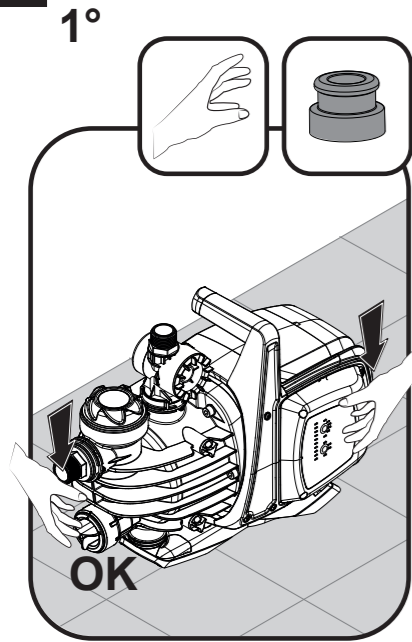

QUICK GUIDE

1

2

3

INSTALLATION: 1° PORTABLE / 2° FIX

4

5

6

7

OPENING

DEFAULT- AUTO MODE

MANUAL MODE

CUT IN default= 1.8 bar

ANTILEAKAGE (default disable)

ENABLE

ENABLE