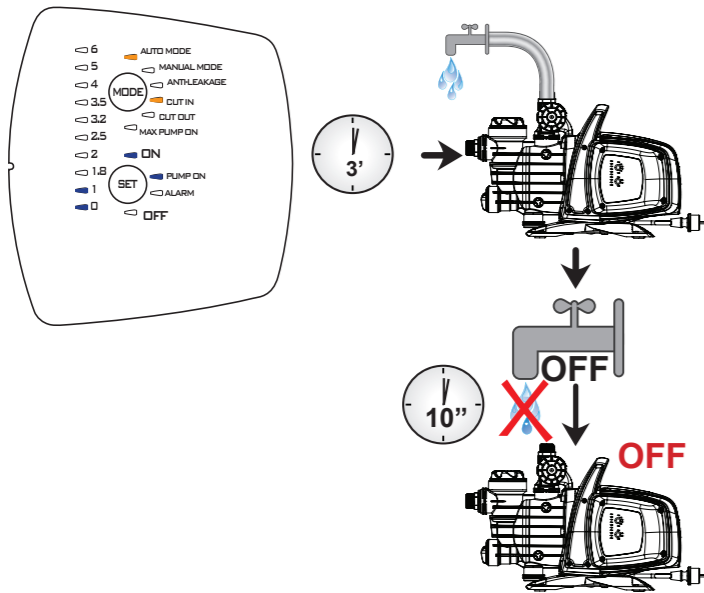

QUICK GUIDE

1

2

3

INSTALLATION: 1° PORTABLE / 2° FIX

4

5

6

7

OPENING

DEFAULT- AUTO MODE

MANUAL MODE

CUT IN default= 1.8 bar

ANTILEAKAGE (default disable)

ENABLE

ENABLE