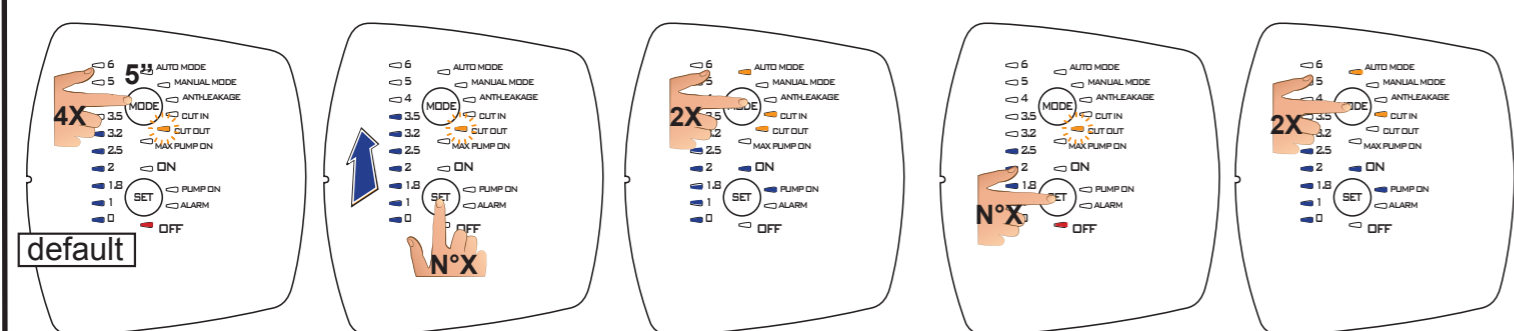

7

OPENING

DEFAULT- AUTO MODE

MANUAL MODE

CUT IN default= 1.8 bar

ANTILEAKAGE (default disable)

ENABLE

ENABLE

CUT OUT (default disable)

ENABLE

DISABLE

ALARM