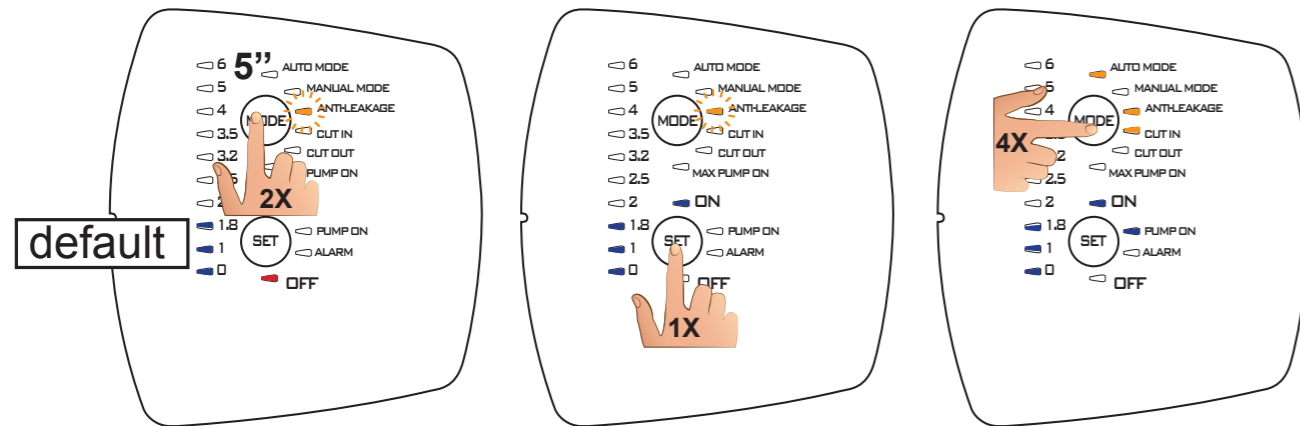

7

OPENING

DEFAULT- AUTO MODE

MANUAL MODE

CUT IN default= 1.8 bar

ANTILEAKAGE (default disable)

ENABLE

ENABLE

CUT OUT (default disable)

ENABLE

DISABLE

ALARM