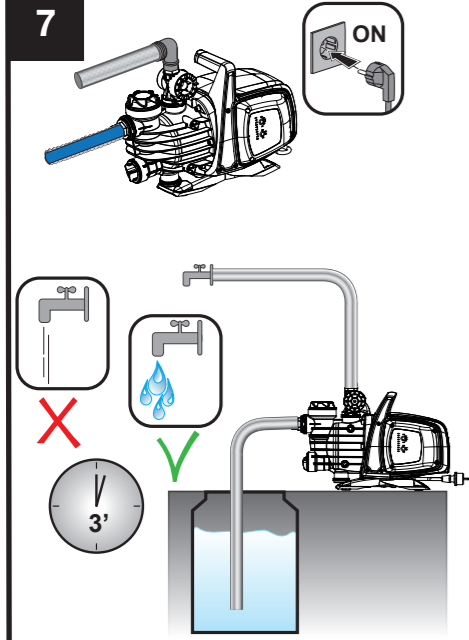

QUICK GUIDE

1

2

3

INSTALLATION: 1° PORTABLE / 2° FIX

4

5

6

7

OPENING

DEFAULT- AUTO MODE

MANUAL MODE

CUT IN default= 1.8 bar

ANTILEAKAGE (default disable)

ENABLE

ENABLE