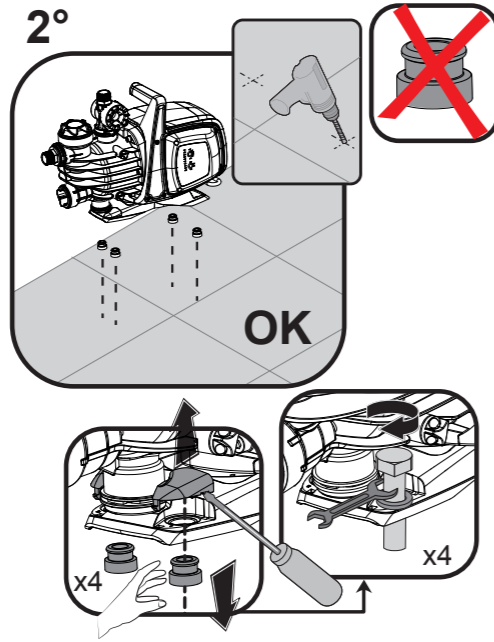

QUICK GUIDE

1

2

3

INSTALLATION: 1° PORTABLE / 2° FIX

4

5

6

7

OPENING

DEFAULT- AUTO MODE

MANUAL MODE

CUT IN default= 1.8 bar

ANTILEAKAGE (default disable)

ENABLE

ENABLE