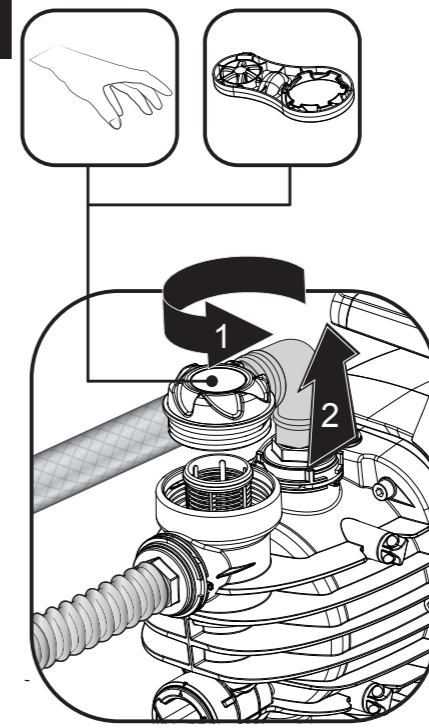

QUICK GUIDE

1

2

3

INSTALLATION: 1° PORTABLE / 2° FIX

4

5

6

7

OPENING

DEFAULT- AUTO MODE

MANUAL MODE

CUT IN default= 1.8 bar

ANTILEAKAGE (default disable)

ENABLE

ENABLE