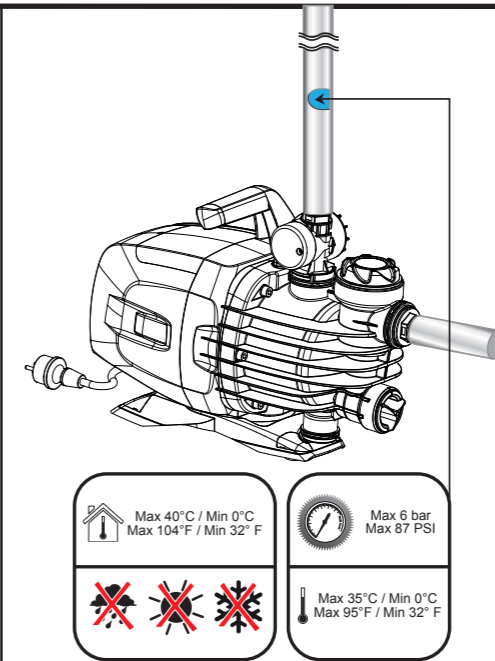

QUICK GUIDE

1

2

3

INSTALLATION: 1° PORTABLE / 2° FIX

4

5

6

7

OPENING

DEFAULT- AUTO MODE

MANUAL MODE

CUT IN default= 1.8 bar

ANTILEAKAGE (default disable)

ENABLE

ENABLE