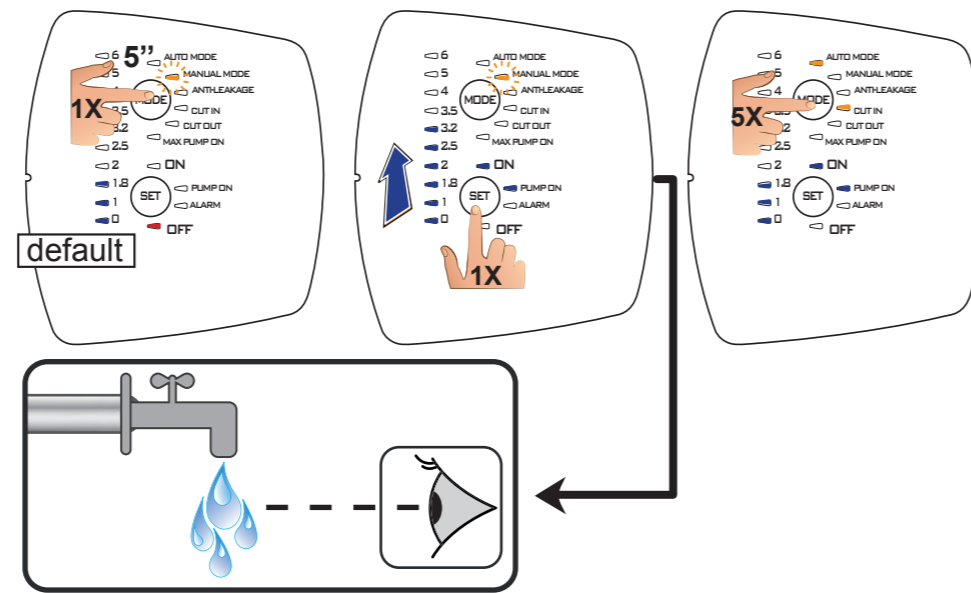

7

OPENING

DEFAULT- AUTO MODE

MANUAL MODE

CUT IN default= 1.8 bar

ANTILEAKAGE (default disable)

ENABLE

ENABLE

CUT OUT (default disable)

ENABLE

DISABLE

ALARM