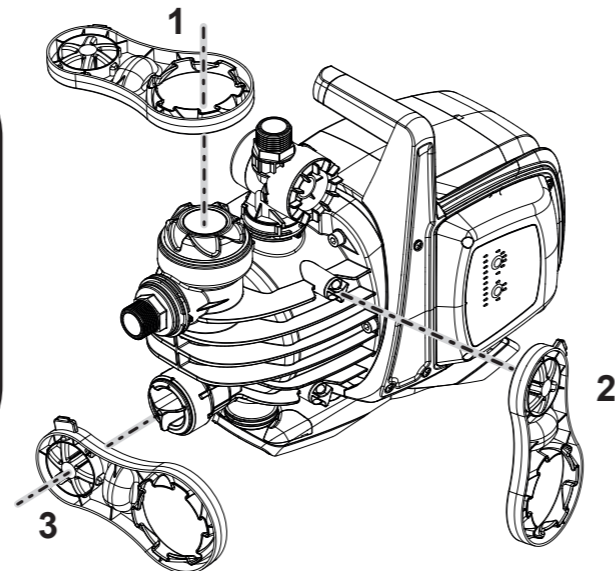

QUICK GUIDE

1

2

3

INSTALLATION: 1° PORTABLE / 2° FIX

4

5

6

7

OPENING

DEFAULT- AUTO MODE

MANUAL MODE

CUT IN default= 1.8 bar

ANTILEAKAGE (default disable)

ENABLE

ENABLE