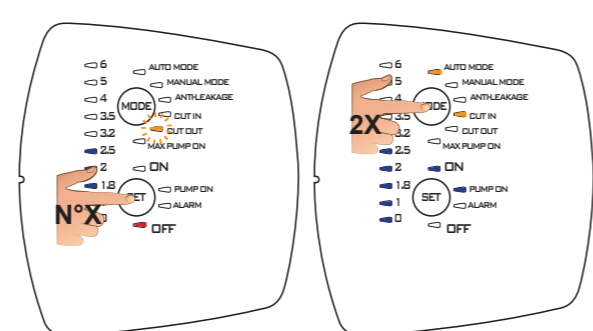

7

OPENING

DEFAULT- AUTO MODE

MANUAL MODE

CUT IN default= 1.8 bar

ANTILEAKAGE (default disable)

ENABLE

ENABLE

CUT OUT (default disable)

ENABLE

DISABLE

ALARM