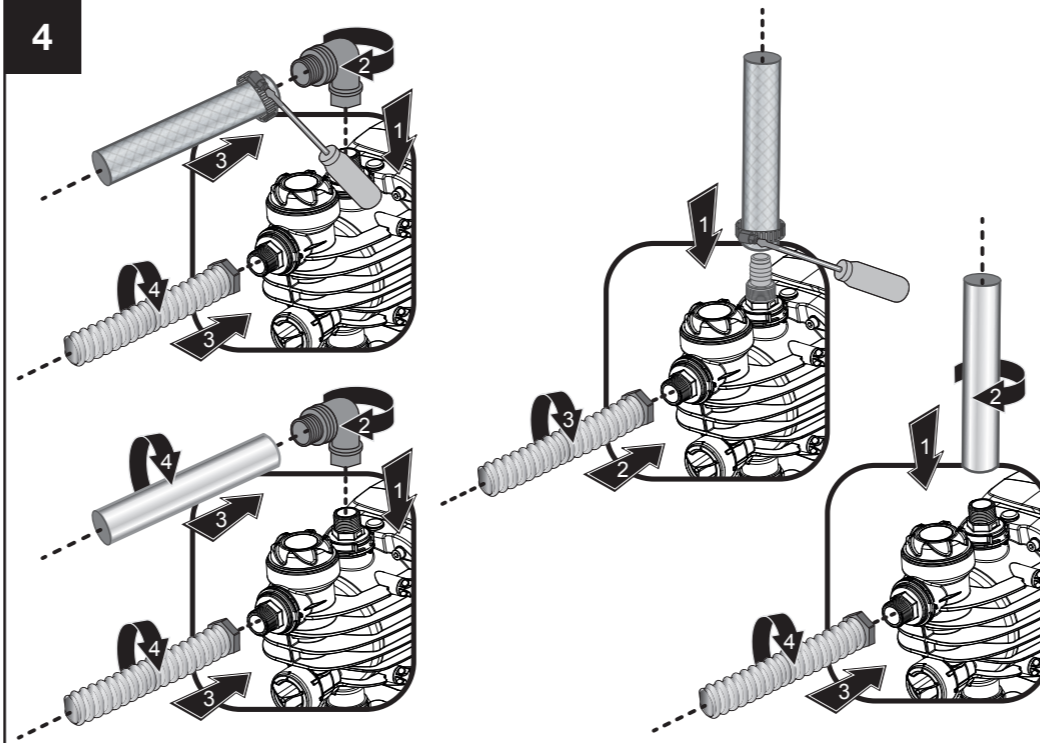

QUICK GUIDE

1

2

3

INSTALLATION: 1° PORTABLE / 2° FIX

4

5

6

7

OPENING

DEFAULT- AUTO MODE

MANUAL MODE

CUT IN default= 1.8 bar

ANTILEAKAGE (default disable)

ENABLE

ENABLE