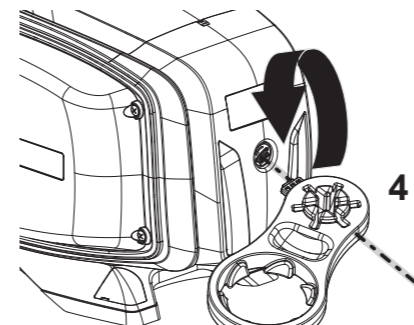

7

OPENING

DEFAULT- AUTO MODE

MANUAL MODE

CUT IN default= 1.8 bar

ANTILEAKAGE (default disable)

ENABLE

ENABLE