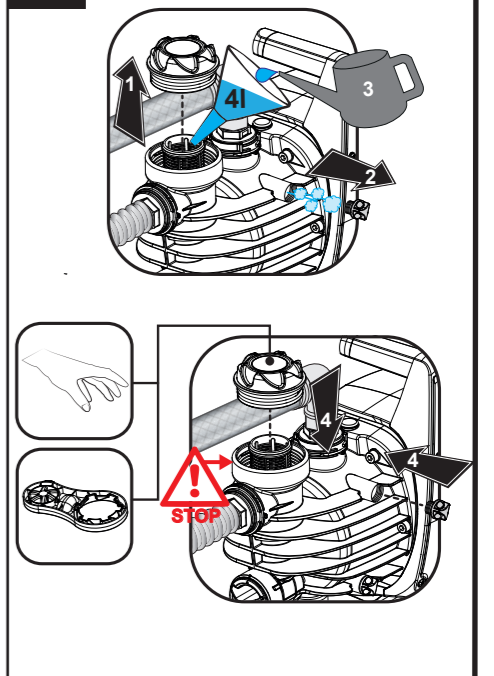

QUICK GUIDE

1

2

3

INSTALLATION: 1° PORTABLE / 2° FIX

4

5

6

7

OPENING

DEFAULT- AUTO MODE

MANUAL MODE

CUT IN default= 1.8 bar

ANTILEAKAGE (default disable)

ENABLE

ENABLE