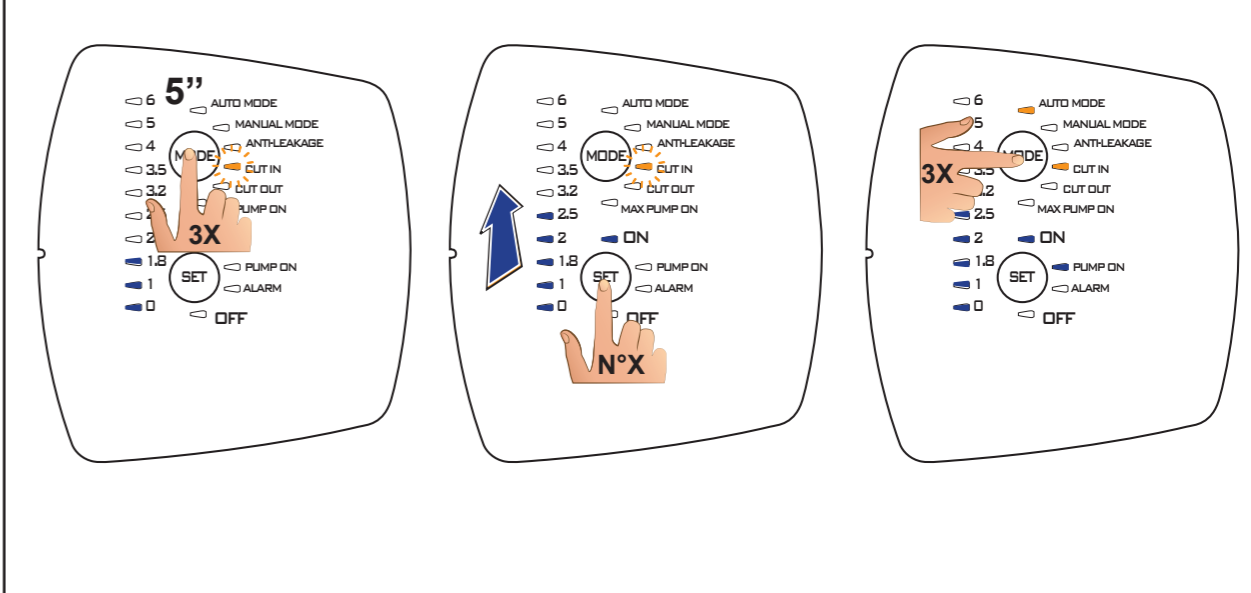

7

OPENING

DEFAULT- AUTO MODE

MANUAL MODE

CUT IN default= 1.8 bar

ANTILEAKAGE (default disable)

ENABLE

ENABLE

CUT OUT (default disable)

ENABLE

DISABLE

ALARM