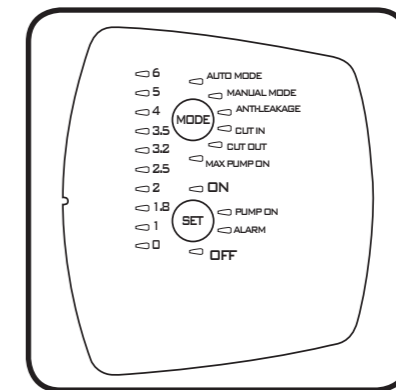

QUICK GUIDE

1

2

3

INSTALLATION: 1° PORTABLE / 2° FIX

4

5

6

7

OPENING

DEFAULT- AUTO MODE

MANUAL MODE

CUT IN default= 1.8 bar

ANTILEAKAGE (default disable)

ENABLE

ENABLE