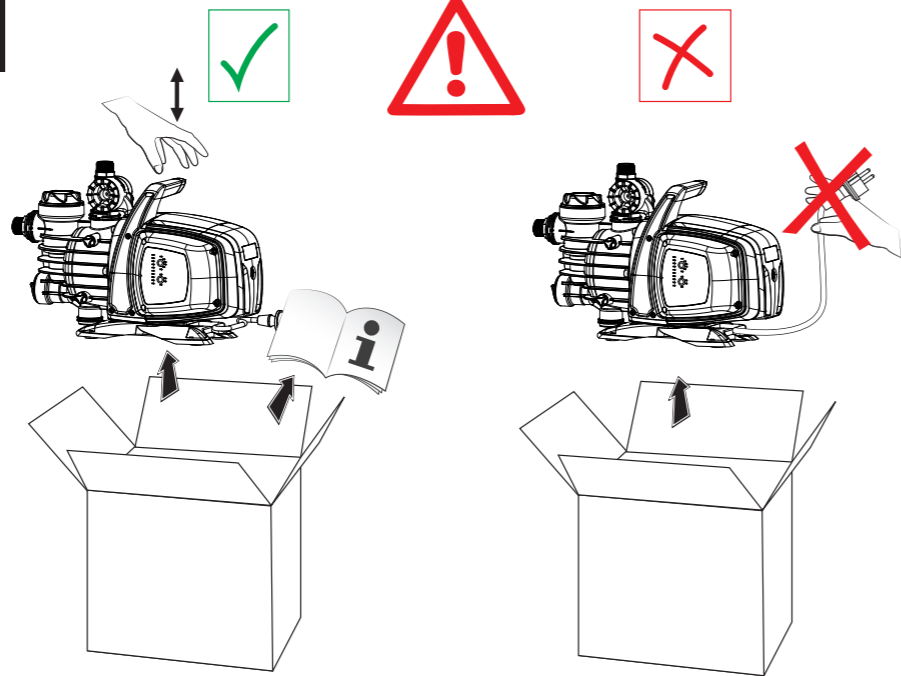

QUICK GUIDE

1

2

3

INSTALLATION: 1° PORTABLE / 2° FIX

4

5

6

7

OPENING

DEFAULT- AUTO MODE

MANUAL MODE

CUT IN default= 1.8 bar

ANTILEAKAGE (default disable)

ENABLE

ENABLE