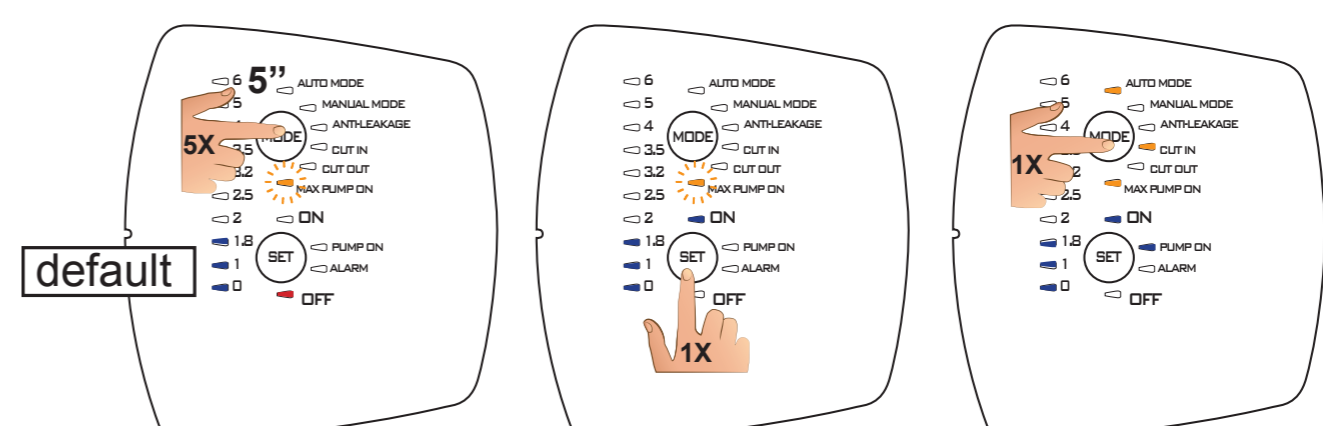

7

OPENING

DEFAULT- AUTO MODE

MANUAL MODE

CUT IN default= 1.8 bar

ANTILEAKAGE (default disable)

ENABLE

ENABLE

CUT OUT (default disable)

ENABLE

DISABLE

ALARM