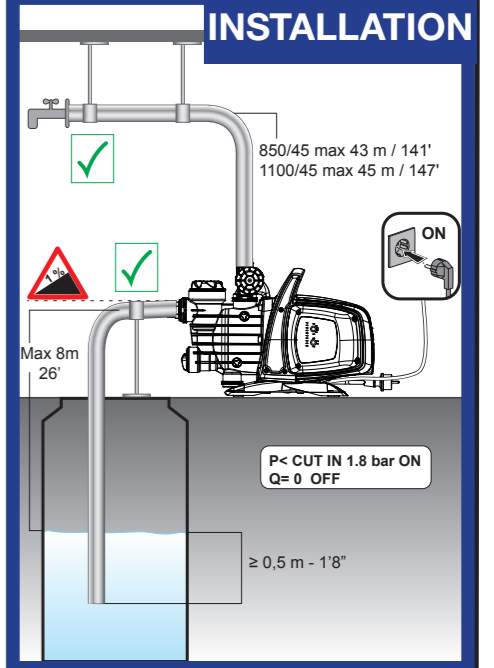

QUICK GUIDE

1

2

3

INSTALLATION: 1° PORTABLE / 2° FIX

4

5

6

7

OPENING

DEFAULT- AUTO MODE

MANUAL MODE

CUT IN default= 1.8 bar

ANTILEAKAGE (default disable)

ENABLE

ENABLE