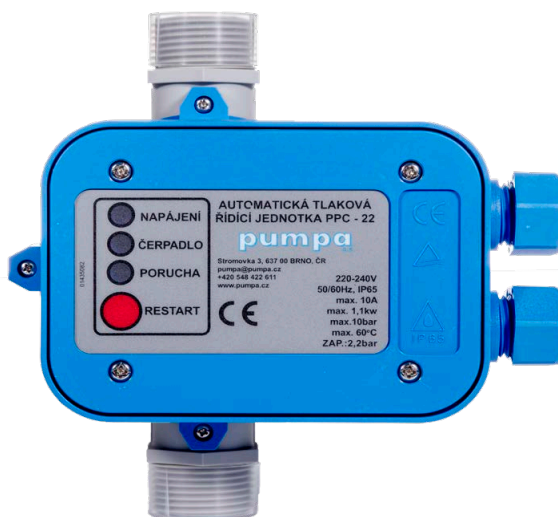

PPC22 1"

Tlaková řídicí jednotka, tlakový spínač se zabudovanou ochranou proti suchoběhu. Určené pro malé domácí vodárny, zahrady a zavlažování.

Hlavní technické údaje

- Vstupní napětí: 230V ± 10 %
- Frekvence: 50/60 Hz
- Max. proud: 10A
- Krytí: IP 65
- Max. pracovní tlak: 10 bar
- Zapínací tlak 2,2 bar
- Max. pracovní teplota: 60 °C
- Přípojka: 1"
- Objednávací kód: ZB00010264
- Skupina: CEJP

Pokyny pro správnou instalaci jednotky a elektrické schéma zapojení jednotky k různým typům motorů čerpadel, najdete v návodě k obsluze na webových stránkách www.pumpa.cz

Prescontrol PPC22