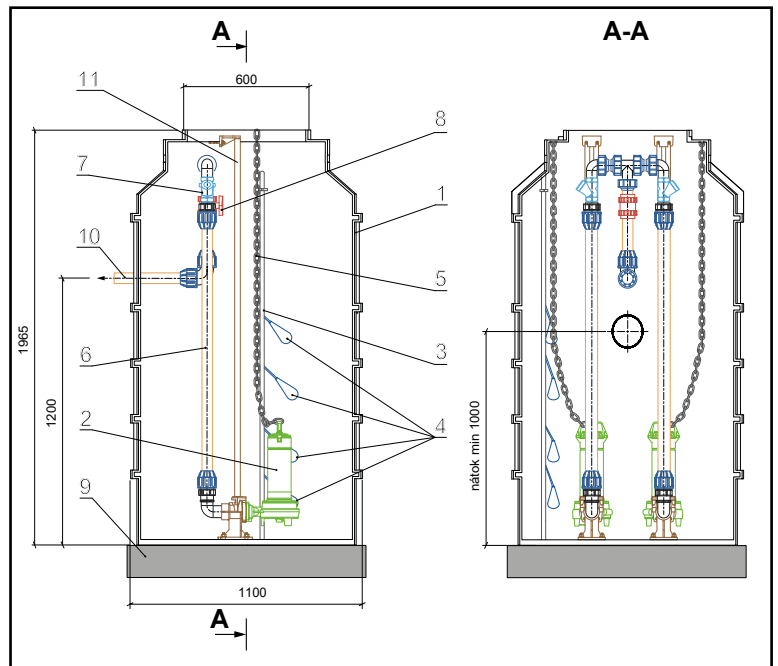

Čerpací jímka

BLACK LINE BOX 2SE GQG XTREME

Čerpací jímka BLACK LINE BOX 2SE GQG XTREME je určená pro čerpání splaškových vod. Čerpací šachta je vyrobena z materiálu PEHD a je osazena dvěma ponornými odstředivými čerpadly Calpeda GQG s řezacím zařízením, které je řízeno externími plovákovými spínači. Čerpadlo je vybaveno 10m kabelem, který je zakončen v rozvaděči.

pumpa®

black line

BLACK LINE BOX 2SE GQG XTREME

Vystrojení čerpací jímky

- 1 Čerpací jímka
- 2 Čerpadlo s řezacím zařízením
- 3 Tyč pro držení snímačů
- 4 4 ks plovákových spínačů
- 5 Řetěz pro vytažení čerpadla
- 6 Výtlačné potrubí DN 50
- 7 Zpětná klapka
- 8 Uzavírací ventil
- 9 Základová deska
- 10 Výstupní manžeta DN 50
- 11 Vodící tyče

Model	BLACK LINE BOX 2SEGQG 6-18	BLACK LINE BOX 2SEGQG 6-21	BLACK LINE BOX 2SEGQG 6-25
Výkon	0,9 kW	1,1 kW	1,5 kW
Napájení	400 V	400 V	400 V
Jmenovitý proud	2,3 A	2,8 A	6,6 A
Rozvaděč	XTREME2T/10	XTREME2T/10	XTREME2T/10
Maximální průtok	220 l/min.	250 l/min.	280 l/min.
Maximální dopravní výška	16,5 m	19,2 m	23 m
Objednací číslo	ZB00044602	ZB00044601	ZB00044600
Skupina zboží	CJPU	CJPU	CJPU